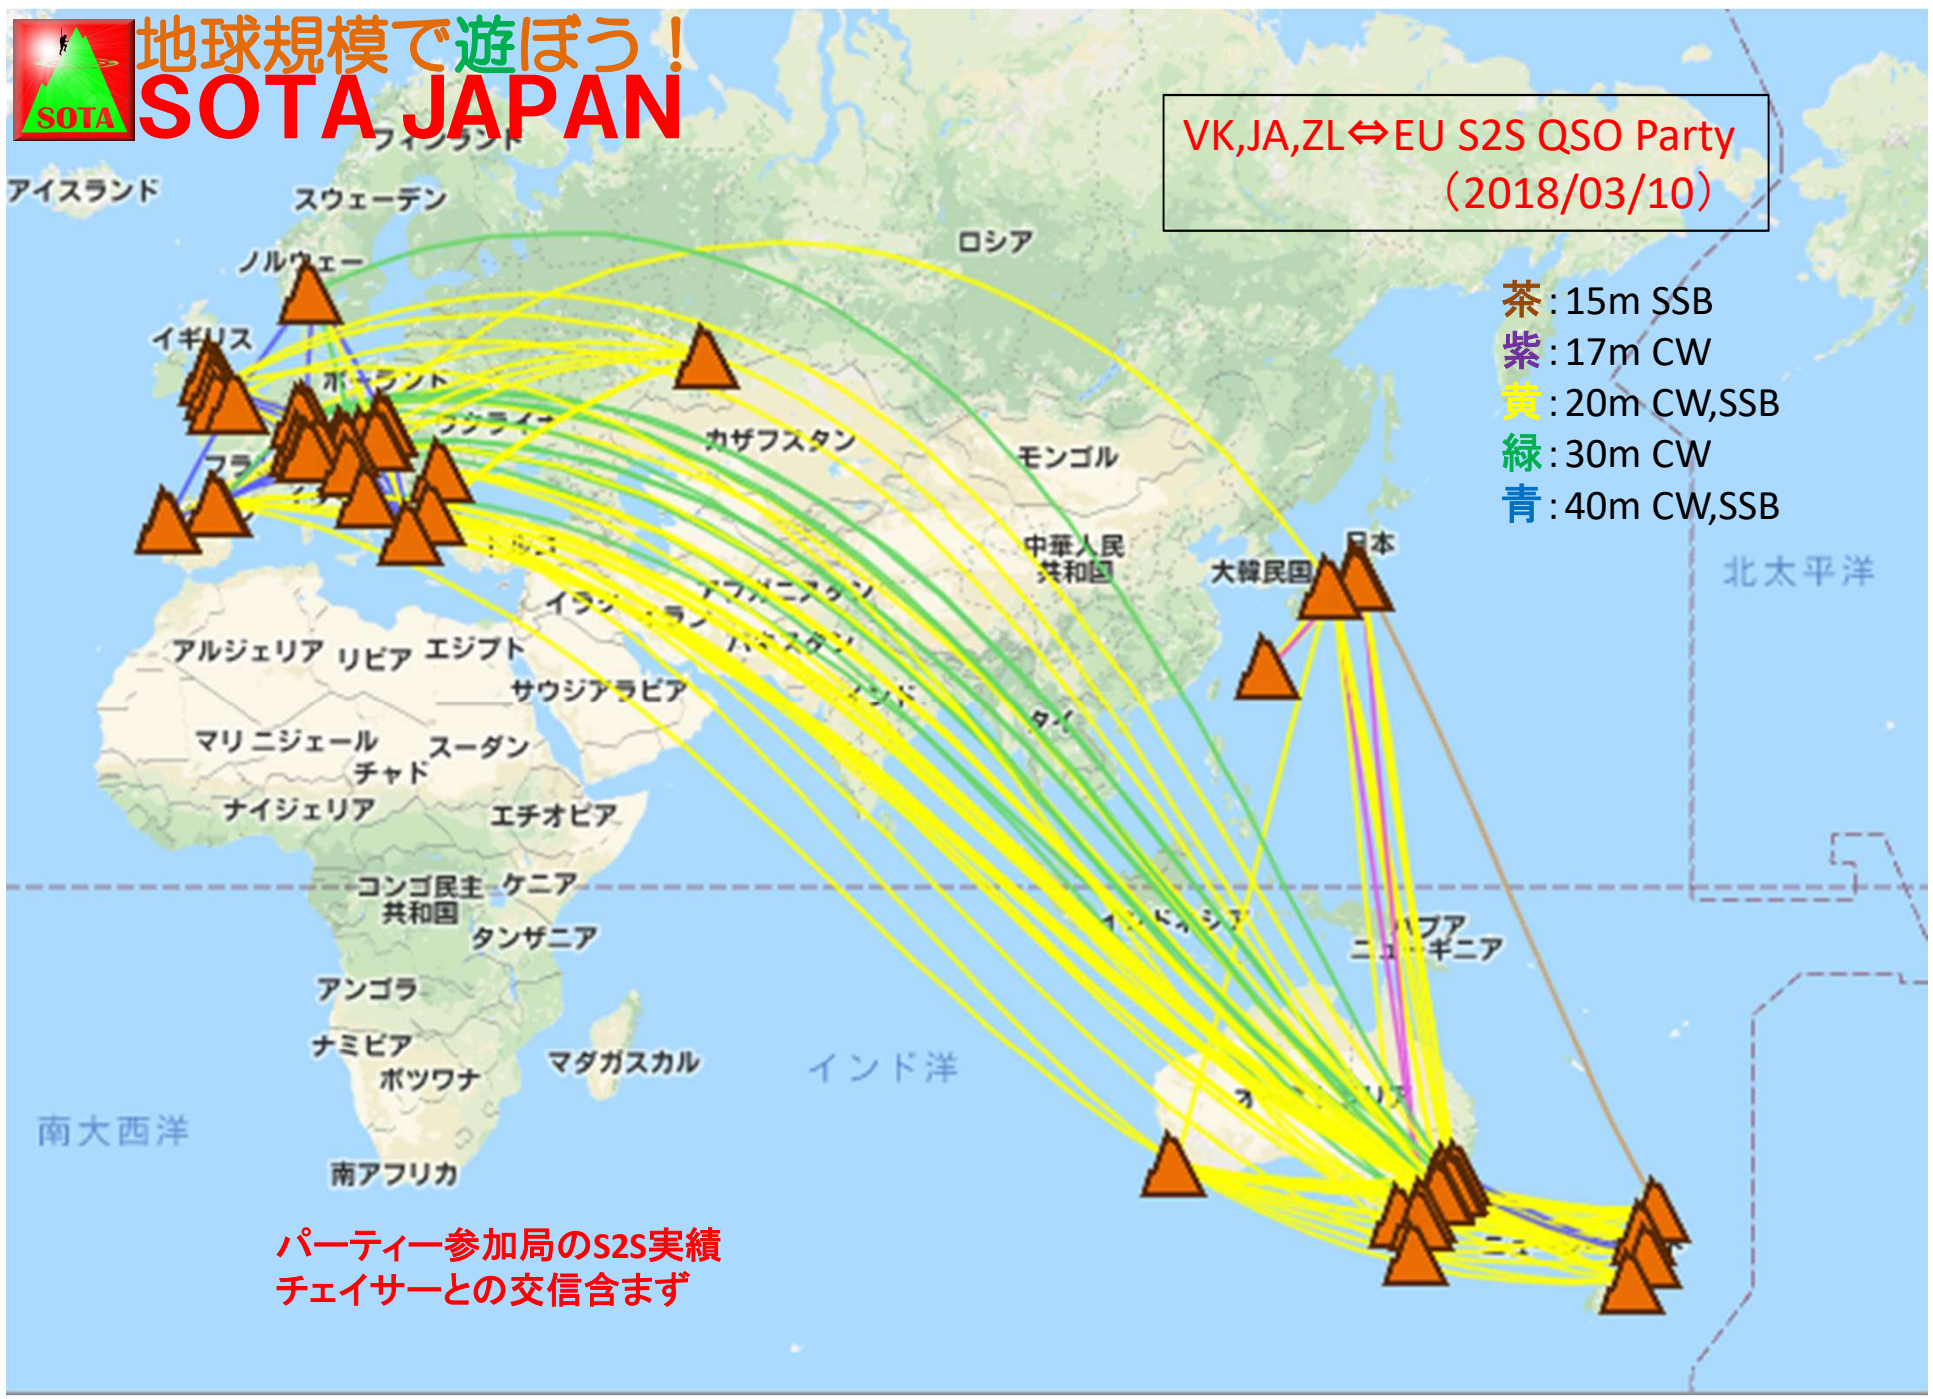

# 地球規模で遊ぼう！ SOTA JAPAN

VK,JA,ZL⇔EU S2S QSO Party  
(2018/03/10)

- 茶: 15m SSB
- 紫: 17m CW
- 黄: 20m CW,SSB
- 緑: 30m CW
- 青: 40m CW,SSB

パーティー参加局のS2S実績  
チェイサーとの交信含まず

# 地球規模で遊ぼう！ SOTA JAPAN

## 433MHz FM 遠距離交信記録

	運用地		距離
	自局	相手局	
①	JA/WK-001 龍神岳	静岡県清水市	286km
②	JA/ME-044 七洞岳	東京都御蔵島村	288km
③	JA/NR-012 笠捨山	静岡県富士市	289km
④	JA/ME-010 三峰山	熱海市	270km
⑤	JA/ME-063 錫杖ヶ岳	蔵王(刈田岳)	518km
⑥	JA/HG-002 三室山	空木岳	308km
⑦	JA/HG-004 天児屋山	大分 八面山	351km
⑧	JA5/TS-001 剣山	宮崎市	330km
⑨	JA/KT-006 長老ヶ岳	JA6/OT-014 釈迦岳	482km
⑩	JA/FI-005 荒島岳	呉市	412km
⑪	JA/GF-007 白山御前峰	堺港市	325km
⑫	JA/GF-095 虎子山	観音寺市	292km
⑬	JA/NI-044 金北山	出雲市	584km
使用機器: リグ: VX-8D、VX-3、TH-D74			
アンテナ: RH-770			