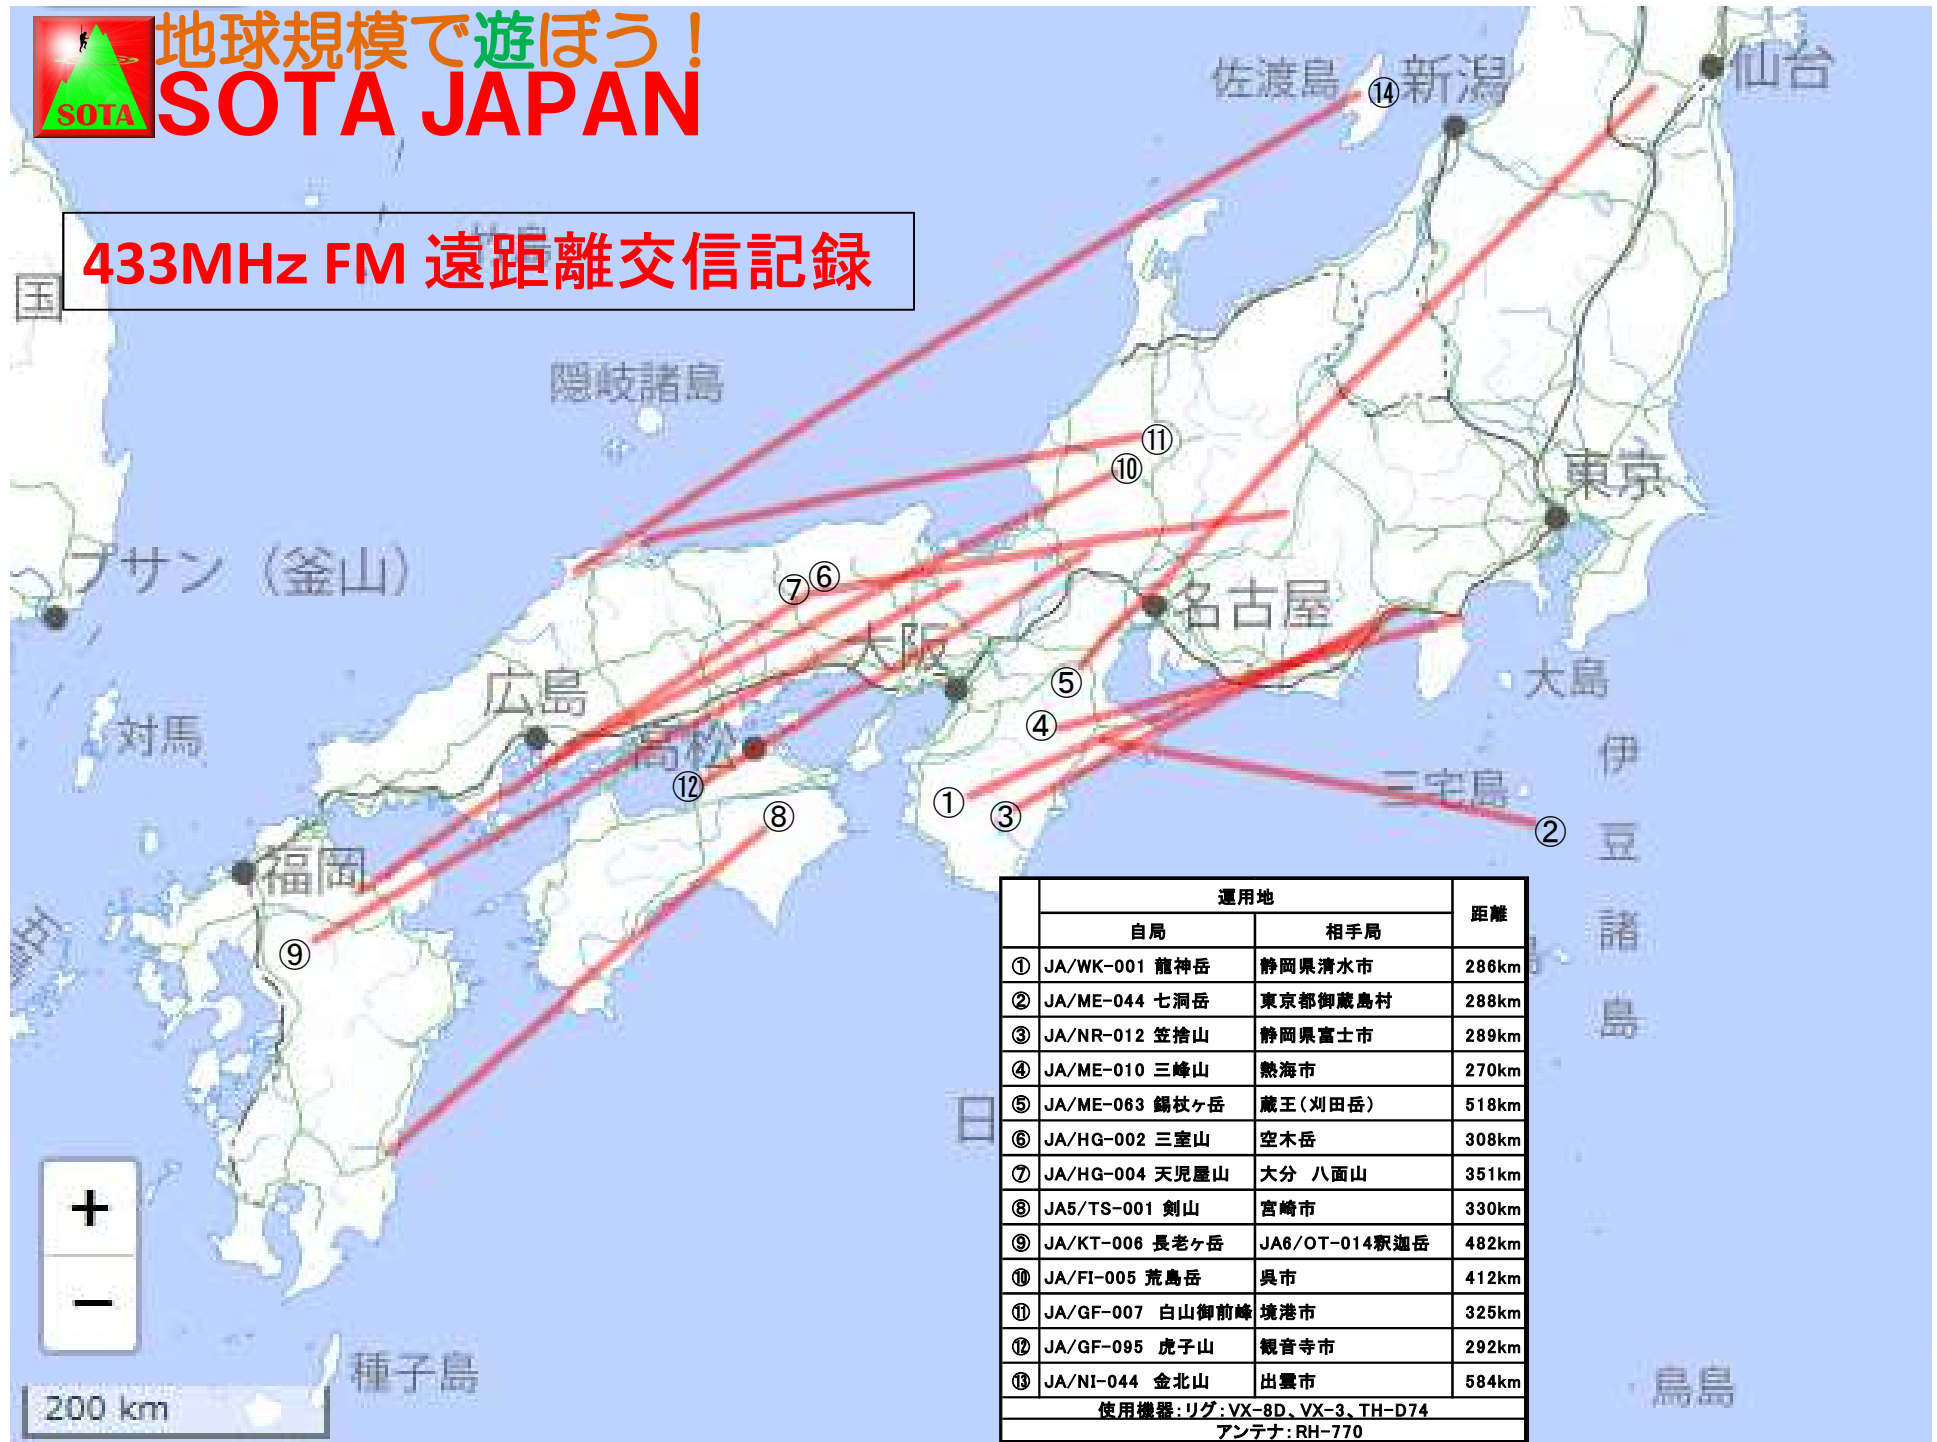

# 地球規模で遊ぼう！ SOTA JAPAN

VK,JA,ZL⇔EU S2S QSO Party  
(2018/03/10)

- 茶: 15m SSB
- 紫: 17m CW
- 黄: 20m CW,SSB
- 緑: 30m CW
- 青: 40m CW,SSB

パーティー参加局のS2S実績  
チェイサーとの交信含まず

# 地球規模で遊ぼう！ SOTA JAPAN

## 433MHz FM 遠距離交信記録

	運用地		距離
	自局	相手局	
①	JA/WK-001 龍神岳	静岡県清水市	286km
②	JA/ME-044 七洞岳	東京都御蔵島村	288km
③	JA/NR-012 笠捨山	静岡県富士市	289km
④	JA/ME-010 三峰山	熱海市	270km
⑤	JA/ME-063 錫杖ヶ岳	蔵王(刈田岳)	518km
⑥	JA/HG-002 三室山	空木岳	308km
⑦	JA/HG-004 天児屋山	大分 八面山	351km
⑧	JA5/TS-001 剣山	宮崎市	330km
⑨	JA/KT-006 長老ヶ岳	JA6/OT-014 釈迦岳	482km
⑩	JA/FI-005 荒島岳	呉市	412km
⑪	JA/GF-007 白山御前峰	堺港市	325km
⑫	JA/GF-095 虎子山	観音寺市	292km
⑬	JA/NI-044 金北山	出雲市	584km
使用機器: リグ: VX-8D、VX-3、TH-D74			
アンテナ: RH-770			